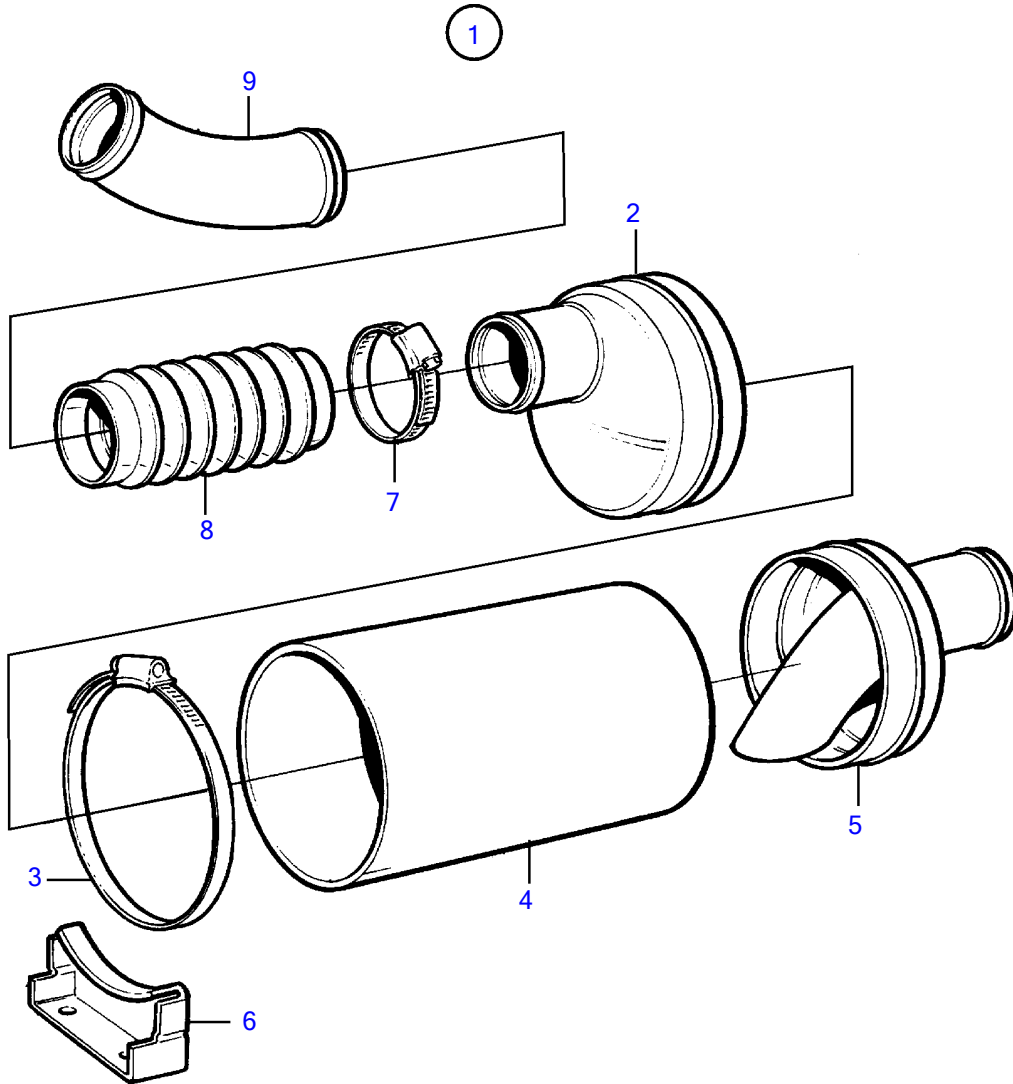

KAMD42P-A

KAMD42P-A

REF	PART NO.	QTY	DESCRIPTION	NOTES
1	854760	1	Kit	
2		1	• End plate	
3	949000	4	• Hose clamp	
4	842766	1	• Exhaust hose	
5		1	• End plate	
6	842767	2	• Bracket	
7	853012	X	Hose clamp	
8	1140668	X	Exhaust hose	(854763)
9	872017	1	Riser	45°
	872024	1	Riser	90°
10	854754	1	Kit	
11		1	• Grommet	
12	854481	1	• Exhaust flap	
13	853012	1	• Hose clamp	
14	854490	1	• Gasket	
15	961348	4	• Cross recessed screw	