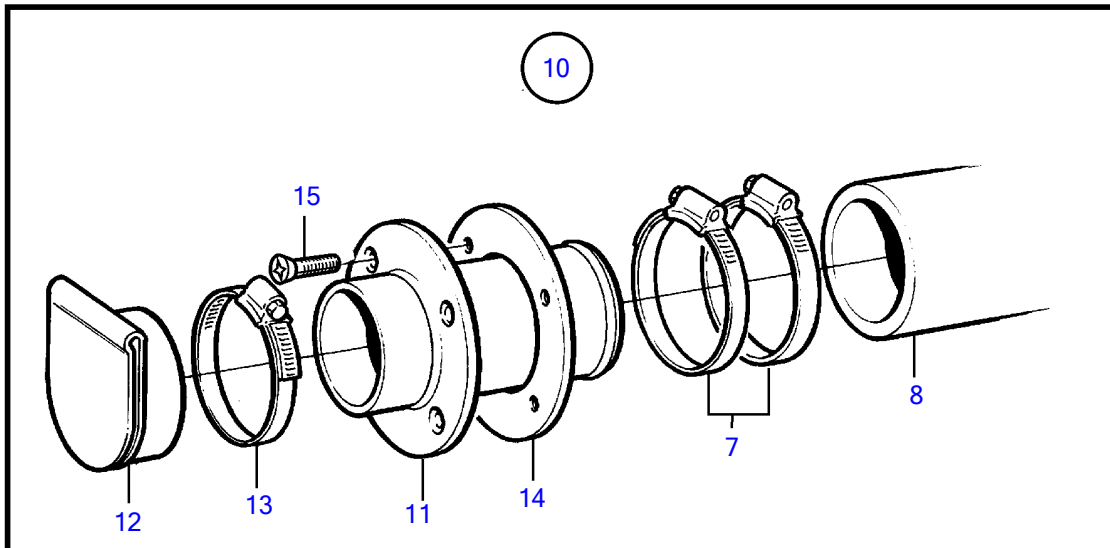

KAMD42P-A

KAMD42P-A

REF	PART NO.	QTY	DESCRIPTION	NOTES
1	854760	1	Kit	
2		1	• End plate	
3	949000	4	• Hose clamp	
4	842766	1	• Exhaust hose	
5		1	• End plate	
6	842767	2	• Bracket	
7	853012	X	Hose clamp	
8	1140668	X	Exhaust hose	(854763)
9	872017	1	Riser	45°
	872024	1	Riser	90°
10	854754	1	Kit	
11		1	• Grommet	
12	854481	1	• Exhaust flap	
13	853012	1	• Hose clamp	
14	854490	1	• Gasket	
15	961348	4	• Cross recessed screw	